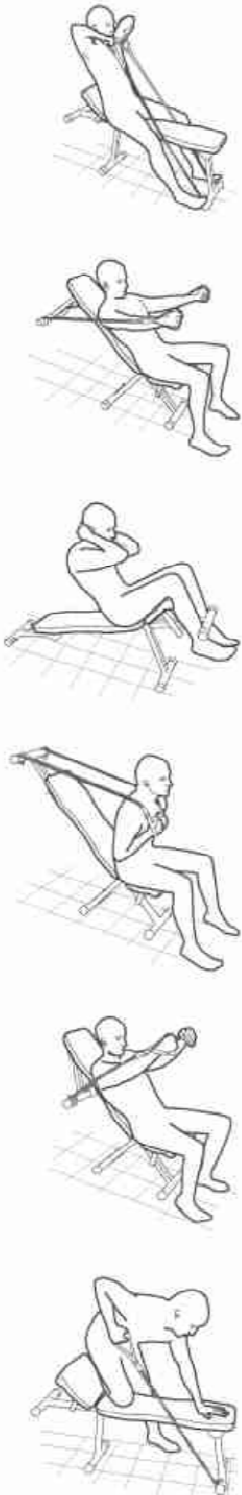

YF85 multi bench

+15 ejercicios
ejercicios
ejercicios

- a 90cm.
- b 40cm.
- c 102cm.

peso • peso
13Kg.

Tecnovita
by **BH**